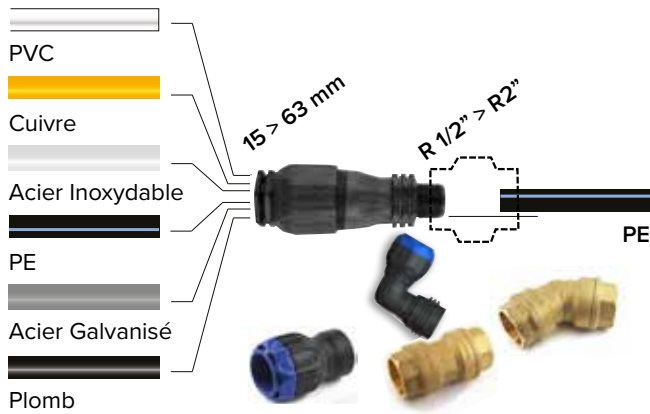

Serrez maintenant l'écrou au couple souhaité - 8. La connexion est prête ! Si le tuyau est plié, il peut être nécessaire de démonter un côté du raccord. Dans ce cas, remplacez les pièces de l'accouplement dans l'ordre suivant:

1. Joint torique 2. Bague de serrage 3. Écrou et serrez l'écrou d'abord à la main, puis à la clé.

Scannez le code QR pour obtenir la vidéo sur les instructions de montage du raccord Flexi .

** = Couple de serrage en fonction de l'épaisseur et du type de tuyau.

Options de montage des raccords Flexi

Options de montage des raccords Flexi-Flexi

Raccord Flexi-Flexi

Flexibilité maximale des deux côtés de montage

Le raccord Flexi-Flexi est un raccord de réparation des deux côtés de montage applicable à tous les tuyaux en métal et en plastique, à l'exception des tuyaux multicouches (Alupex). Grâce à la possibilité de serrage multi-diamètre des deux côtés, ce raccord est encore plus fonctionnel.

Ce raccord garantit une connexion étanche et une grande résistance à la traction. Remarque: les assemblages étanches sur des tuyaux souples (par exemple en cuivre) et des diamètres de tuyaux plus importants nécessitent un couple de serrage de la clé d'au moins 2 x 360°.