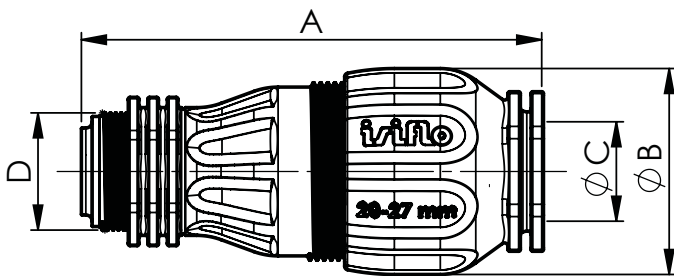

KvK nr 09023510
BTW nr NL001097659B01
IBAN NL03RABO0317756869

RACCORDS FLEXI

Le raccord Isiflo Flexi est un raccord de réparation destiné à être utilisé sur différents types de tuyaux en plastique et en métal. Le raccord Isiflo Flexi est disponible en version 2 x raccord à compression ou en version raccord à compression x filetage interne ou externe sur lequel d'autres composants peuvent être montés.

Dimensions

Version	A	B	C	D Raccord Isiflo
15-22 x 20mm	128mm	51mm	15-22mm	20mm
15-22 x 25mm	128mm	51mm	15-22mm	25mm
20-27 x 25mm	130mm	58mm	20-27mm	25mm
27-35 x 25mm	133mm	68mm	27-35mm	25mm
27-35 x 32mm	136mm	68mm	27-35mm	32mm
35-50 x 40mm	268mm	111mm	35-50mm	40mm
49-63 x 50mm	268mm	125mm	49-63mm	50mm

Étapes d'assemblage

1. Couper ou scier le tube à la longueur souhaitée - 2. Ébavurer et chanfreiner légèrement le tube - 3.+ 4. Glisser le raccord sur le tube jusqu'en butée - 5.+ 6. Monter le raccord à la main - 7

Type 101 Raccord Flexi-Flexi

	Numéro d'article	Taille
	1054338	20-27 x 20-27
	1054325	27-35 x 27-35

Cette brochure a été rédigée avec soin. Nous déclinons toute responsabilité en cas d'informations erronées. Pour des informations plus détaillées, veuillez contacter le service commercial d'Isiflo bv. Appelez-nous, envoyez un e-mail ou prenez un rendez-vous personnel : (+31) 26 319 57 57, info@isiflobv.nl