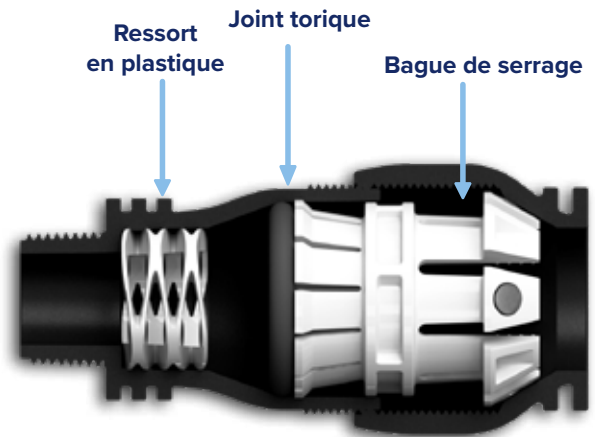

KvK nr 09023510
BTW nr NL001097659B01
IBAN NL03RABO0317756869

RACCORDS FLEXI

Le raccord Isiflo Flexi est un raccord de réparation destiné à être utilisé sur différents types de tuyaux en plastique et en métal. Le raccord Isiflo Flexi est disponible en version 2 x raccord à compression ou en version raccord à compression x filetage interne ou externe sur lequel d'autres composants peuvent être montés.

- Applicable aux différents types de tubes (cuivre, plomb, acier, PE-HD, PE-LD, PVC, PP, à l'exception des tuyaux multicouches Alupex)
- Seulement 5 raccords requis dans une plage de diamètres de tuyau de 15mm à 63mm
- 100 % résistant à la corrosion et sans plomb
- Haute résistance à la traction
- PA12GF65 Polyamide PA12 renforcé à 65% de fibres de verre
- Testé et approuvé pour : Eau (potable) 0 – 40 degrés Celsius.
- Classe de pression PN16.
- Ne convient pas aux applications de chauffage central.

Options de montage des raccords Flexi

Options de montage des raccords Flexi-Flexi

Raccord Flexi-Flexi

Flexibilité maximale des deux côtés de montage

Le raccord Flexi-Flexi est un raccord de réparation des deux côtés de montage applicable à tous les tuyaux en métal et en plastique, à l'exception des tuyaux multicouches (Alupex). Grâce à la possibilité de serrage multi-diamètre des deux côtés, ce raccord est encore plus fonctionnel.

Ce raccord garantit une connexion étanche et une grande résistance à la traction. Remarque: les assemblages étanches sur des tuyaux souples (par exemple en cuivre) et des diamètres de tuyaux plus importants nécessitent un couple de serrage de la clé d'au moins 2 x 360°.