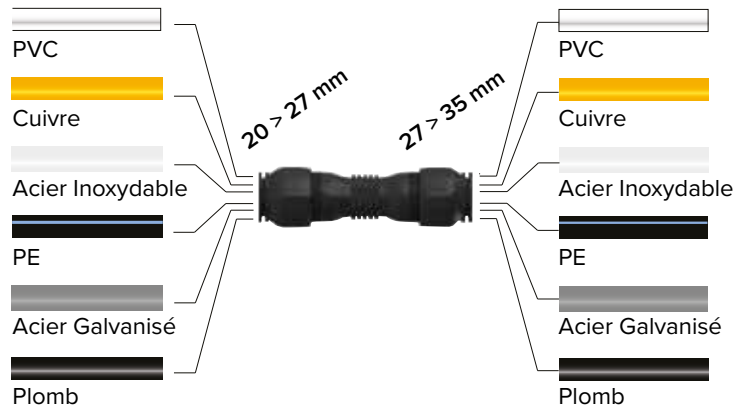

Serrez maintenant l'écrou au couple souhaité - 8. La connexion est prête ! Si le tuyau est plié, il peut être nécessaire de démonter un côté du raccord. Dans ce cas, remplacez les pièces de l'accouplement dans l'ordre suivant:

1. Joint torique 2. Bague de serrage 3. Écrou et serrez l'écrou d'abord à la main, puis à la clé.

Scannez le code QR pour obtenir la vidéo sur les instructions de montage du raccord Flexi .

** = Couple de serrage en fonction de l'épaisseur et du type de tuyau.

Options de montage des raccords Flexi

Options de montage des raccords Flexi-Flexi

Raccord Flexi-Flexi

Flexibilité maximale des deux côtés de montage

Le raccord Flexi-Flexi est un raccord de réparation des deux côtés de montage applicable à tous les tuyaux en métal et en plastique, à l'exception des tuyaux multicouches (Alupex). Grâce à la possibilité de serrage multi-diamètre des deux côtés, ce raccord est encore plus fonctionnel.

Ce raccord garantit une connexion étanche et une grande résistance à la traction. Remarque: les assemblages étanches sur des tuyaux souples (par exemple en cuivre) et des diamètres de tuyaux plus importants nécessitent un couple de serrage de la clé d'au moins 2 x 360°.